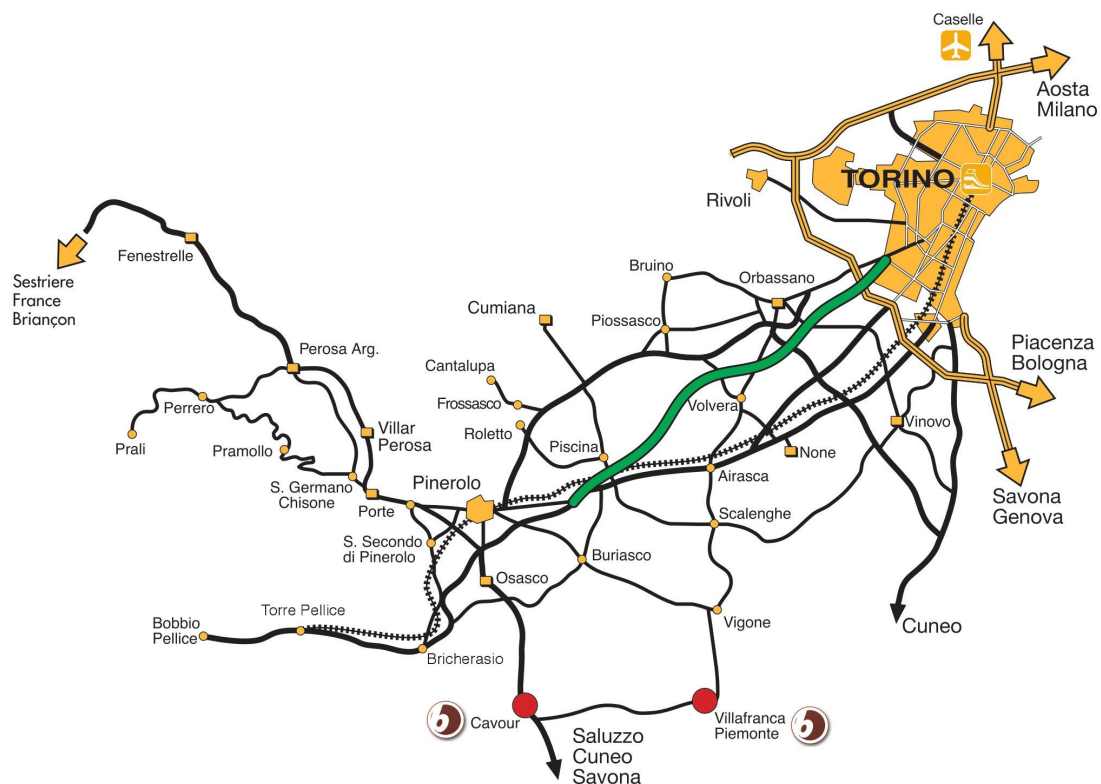

SHOWROOM: Via Pinerolo, 113 - 10061 Cavour (TO)

PRODUZIONE: Via Cardè, 2 - 10068 Villafranca Piemonte (TO)

Tel. 011 9800066 - Fax 0121 600036 / 011 9800746

info@bertolottolegno.it - www.bertolottolegno.it