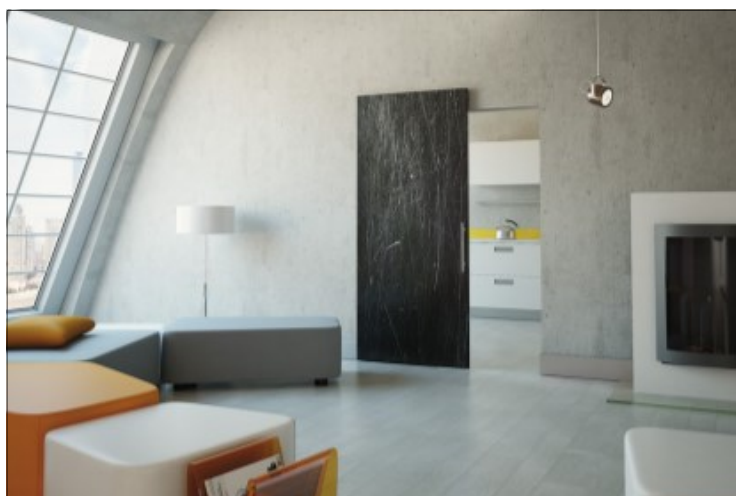

MAGIC 2 SCORREVOLE A SCOMPARSA

SISTEMA CHE PERMETTE DI NASCONDERE COMPLETAMENTE LA VISTA DEL BINARIO DI SCORRIMENTO SIA CON PORTA APERTA CHE CON PORTA CHIUSA

- Magic 2 innovativo e brevettato
- Fermo porta ammortizzato
- Regolazioni micrometriche che permettono di adattare l'anta alle irregolarità del muro
- Ruote inferiori molleggiate altamente scorrevoli
- Scorrimento fluido e silenzioso
- Sicuro sistema antisganciamento