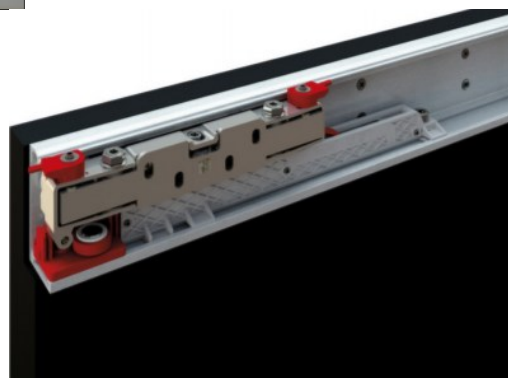

MAGIC 2 SCORREVOLE A SCOMPARSA

SISTEMA CHE PERMETTE DI NASCONDERE COMPLETAMENTE LA VISTA DEL BINARIO DI SCORRIMENTO SIA CON PORTA APERTA CHE CON PORTA CHIUSA

- Magic 2 innovativo e brevettato
- Fermo porta ammortizzato
- Regolazioni micrometriche che permettono di adattare l'anta alle irregolarità del muro
- Ruote inferiori molleggiate altamente scorrevoli
- Scorrimento fluido e silenzioso
- Sicuro sistema antisganciamento

 680 + 1800 mm

 80 kg

 10 mm

 Fermi ammortizzati

SHOWROOM: Via Pinerolo, 113 - 10061 Cavour (TO)

PRODUZIONE: Via Cardè, 2 - 10068 Villafranca Piemonte (TO)

Tel. 011 9800066 - Fax 0121 600036 / 011 9800746

info@bertolottolegno.it - www.bertolottolegno.it